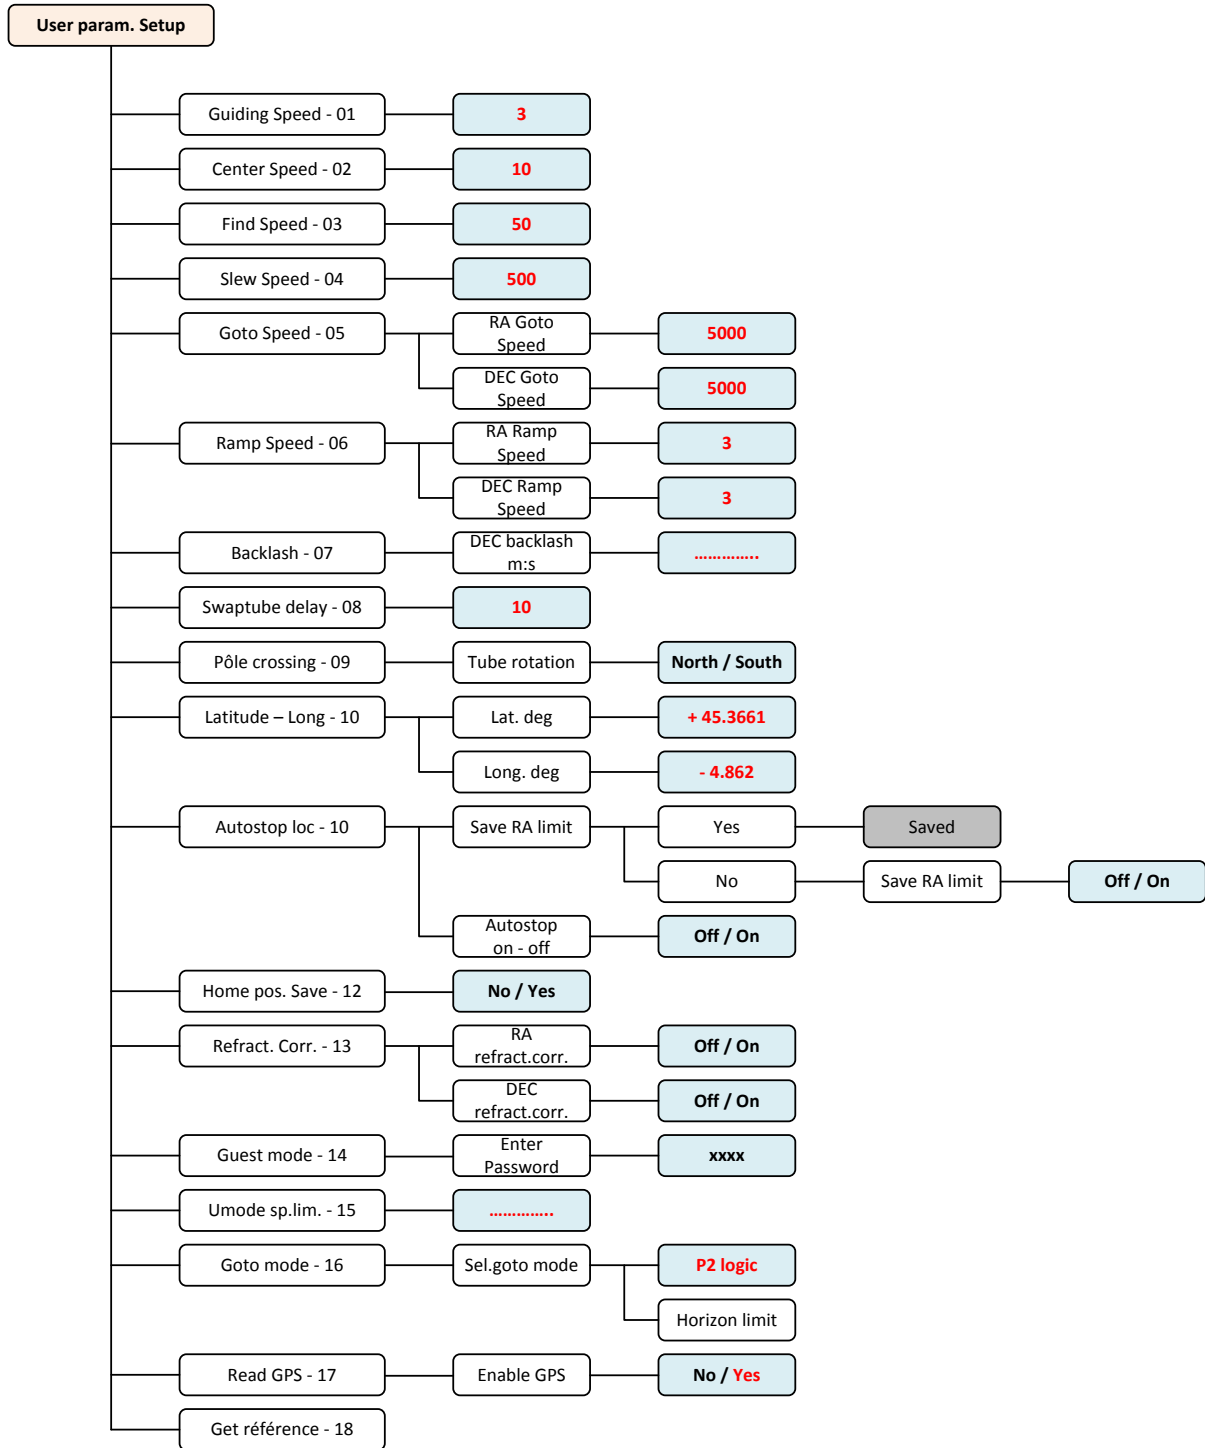

Pulsar2

FUNCTIONAL DIAGRAM PULSAR2

Firmware Version 5.53
03.2015

<http://www.geminitelescope.com/pulsar-goto-controllers/>

Réalisé par René HOHNE

Init Menu

User parameters Menu

System Menu

Mount parameters Menu

Mount parameters Menu (suite)