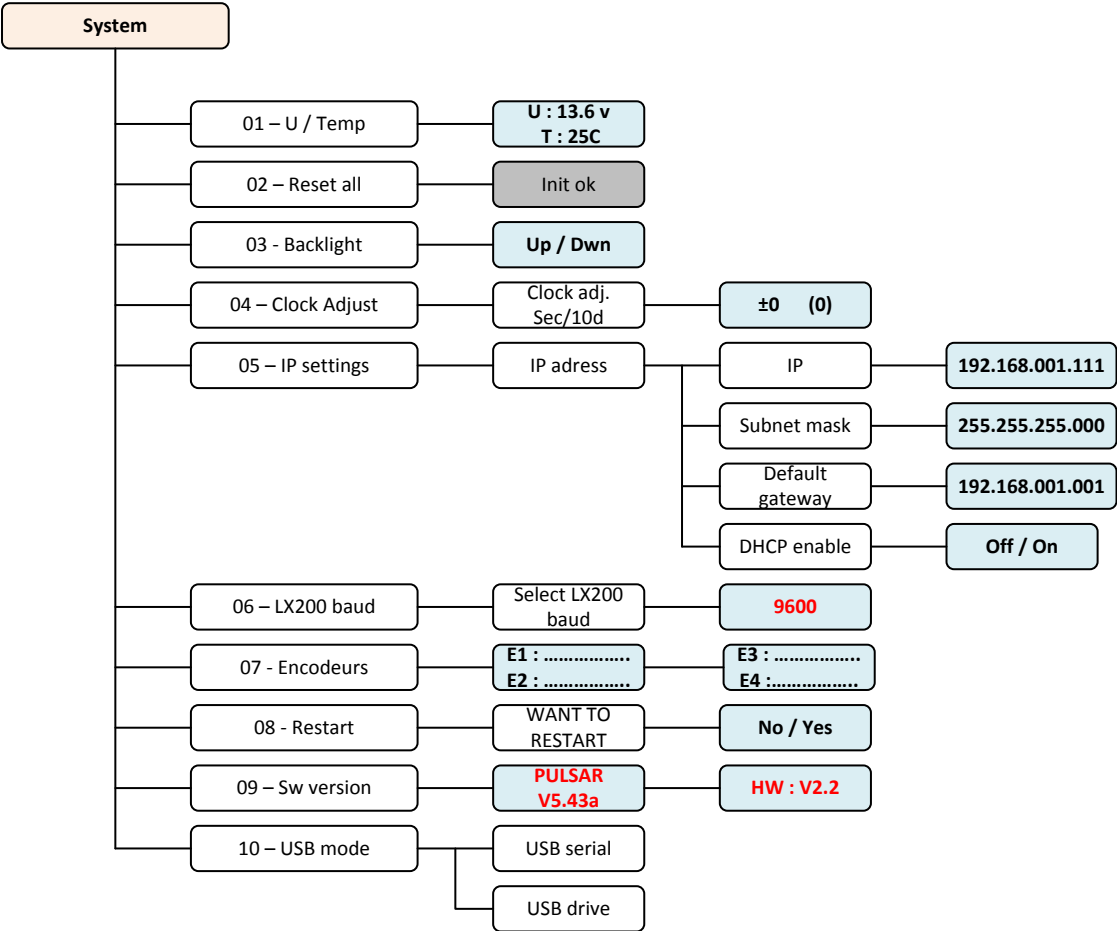

Pulsar2

FUNCTIONAL DIAGRAM PULSAR2

Firmware Version 5.53
03.2015

<http://www.geminitelescope.com/pulsar-goto-controllers/>

Réalisé par René HOHNE

Init Menu

User parameters Menu

System Menu

Mount parameters Menu

Mount parameters Menu (suite)