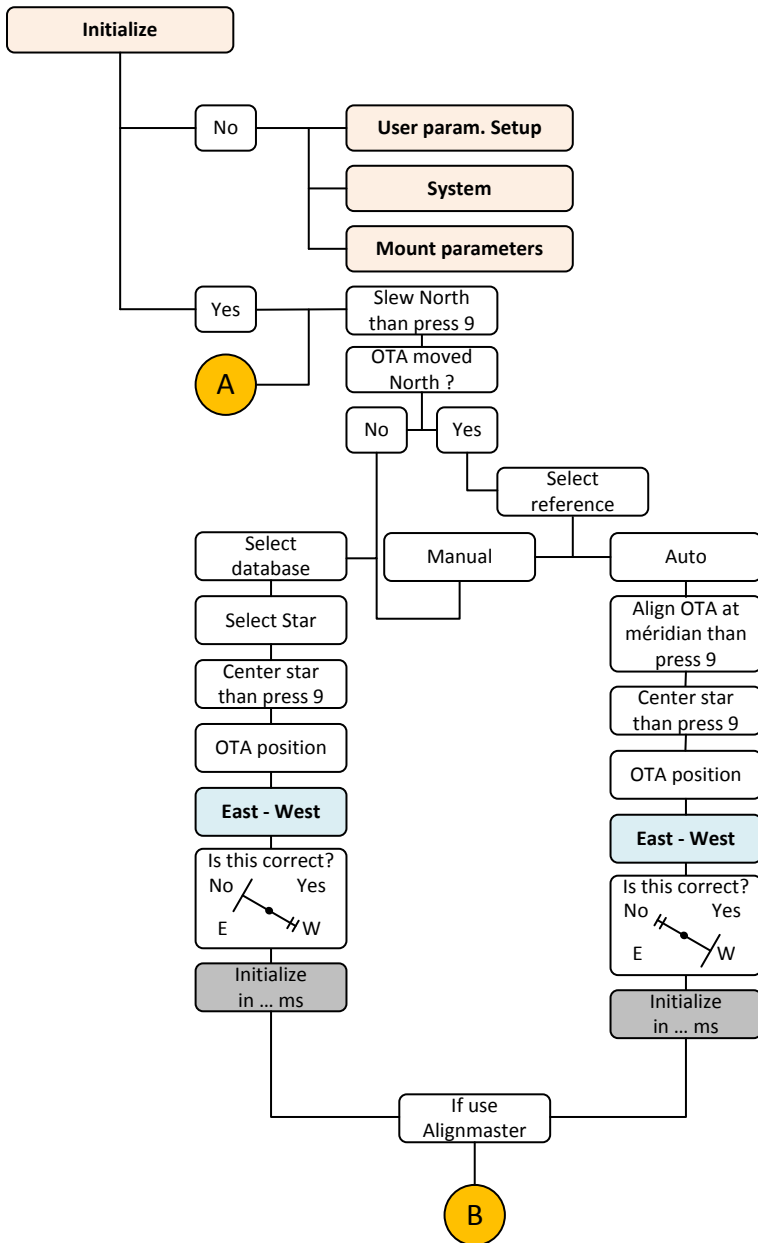

Pulsar2

FUNCTIONAL DIAGRAM PULSAR2

Firmware Version 5.53
03.2015

<http://www.geminitelescope.com/pulsar-goto-controllers/>

Réalisé par René HOHNE

Init Menu

User parameters Menu

System Menu

Mount parameters Menu

Mount parameters Menu (suite)