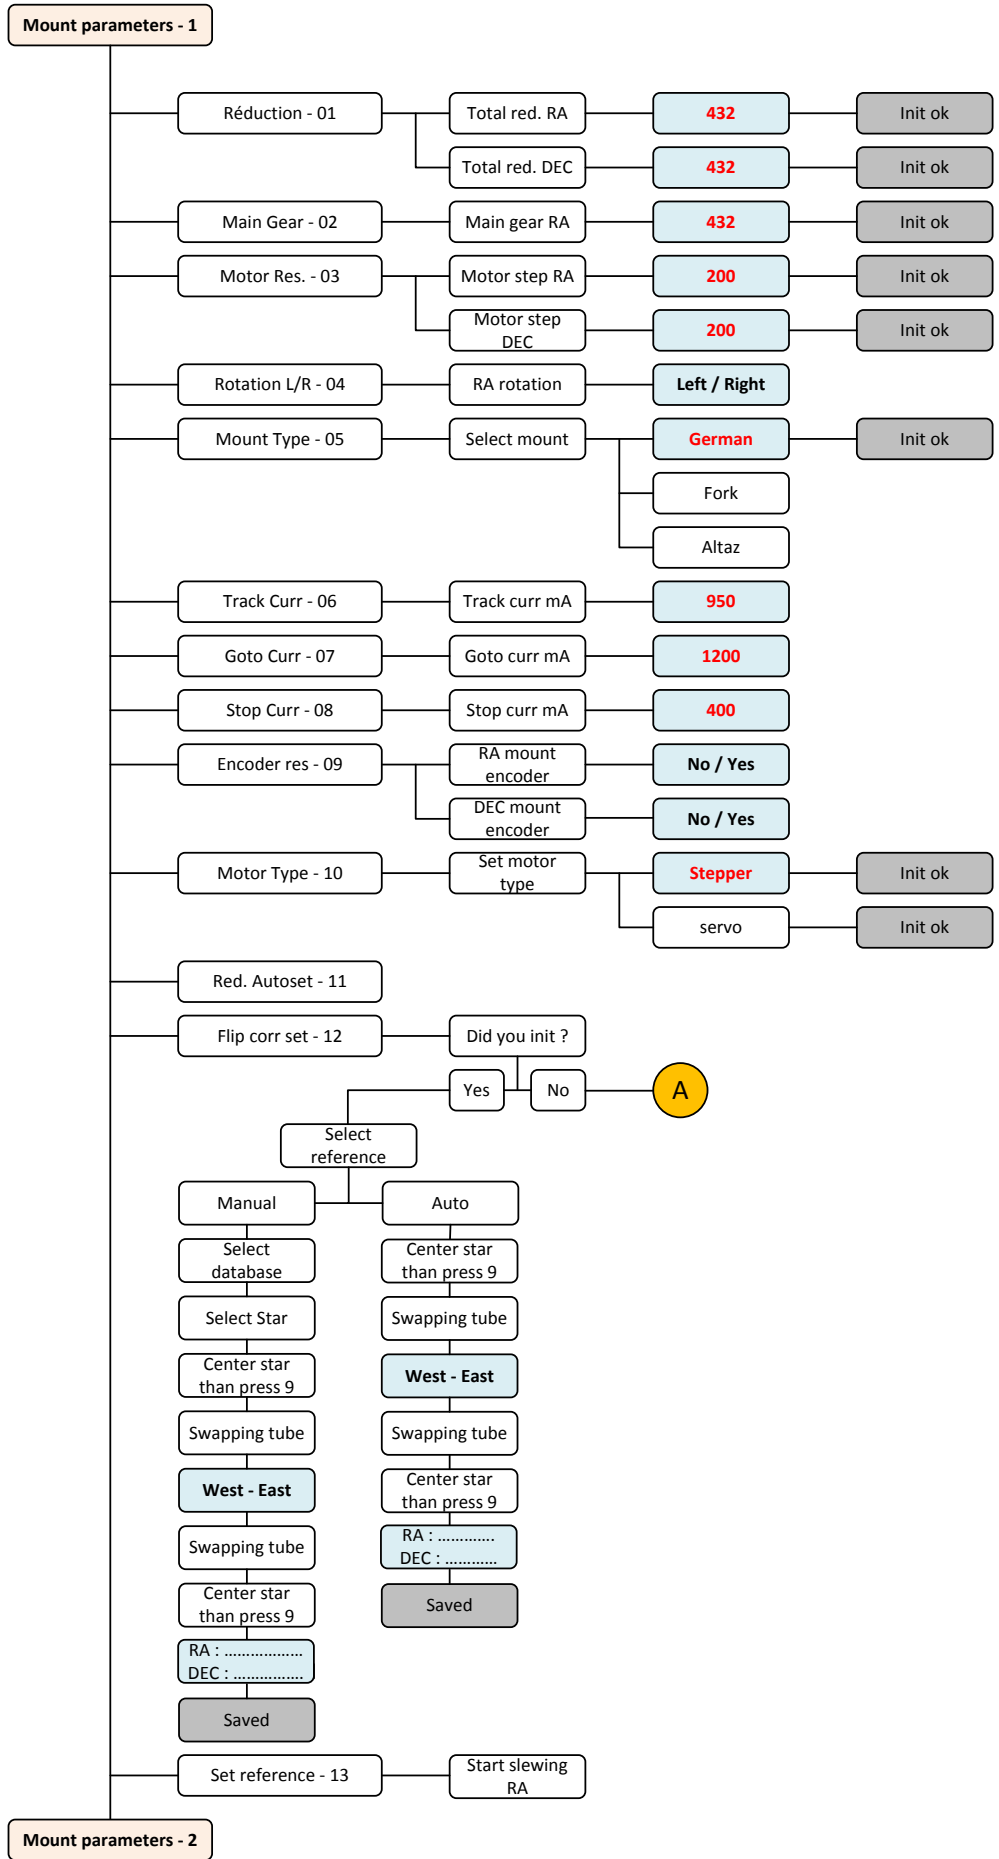

Pulsar2

FUNCTIONAL DIAGRAM PULSAR2

Firmware Version 5.53
03.2015

<http://www.geminitelescope.com/pulsar-goto-controllers/>

Réalisé par René HOHNE

Init Menu

User parameters Menu

System Menu

Mount parameters Menu

Mount parameters Menu (suite)